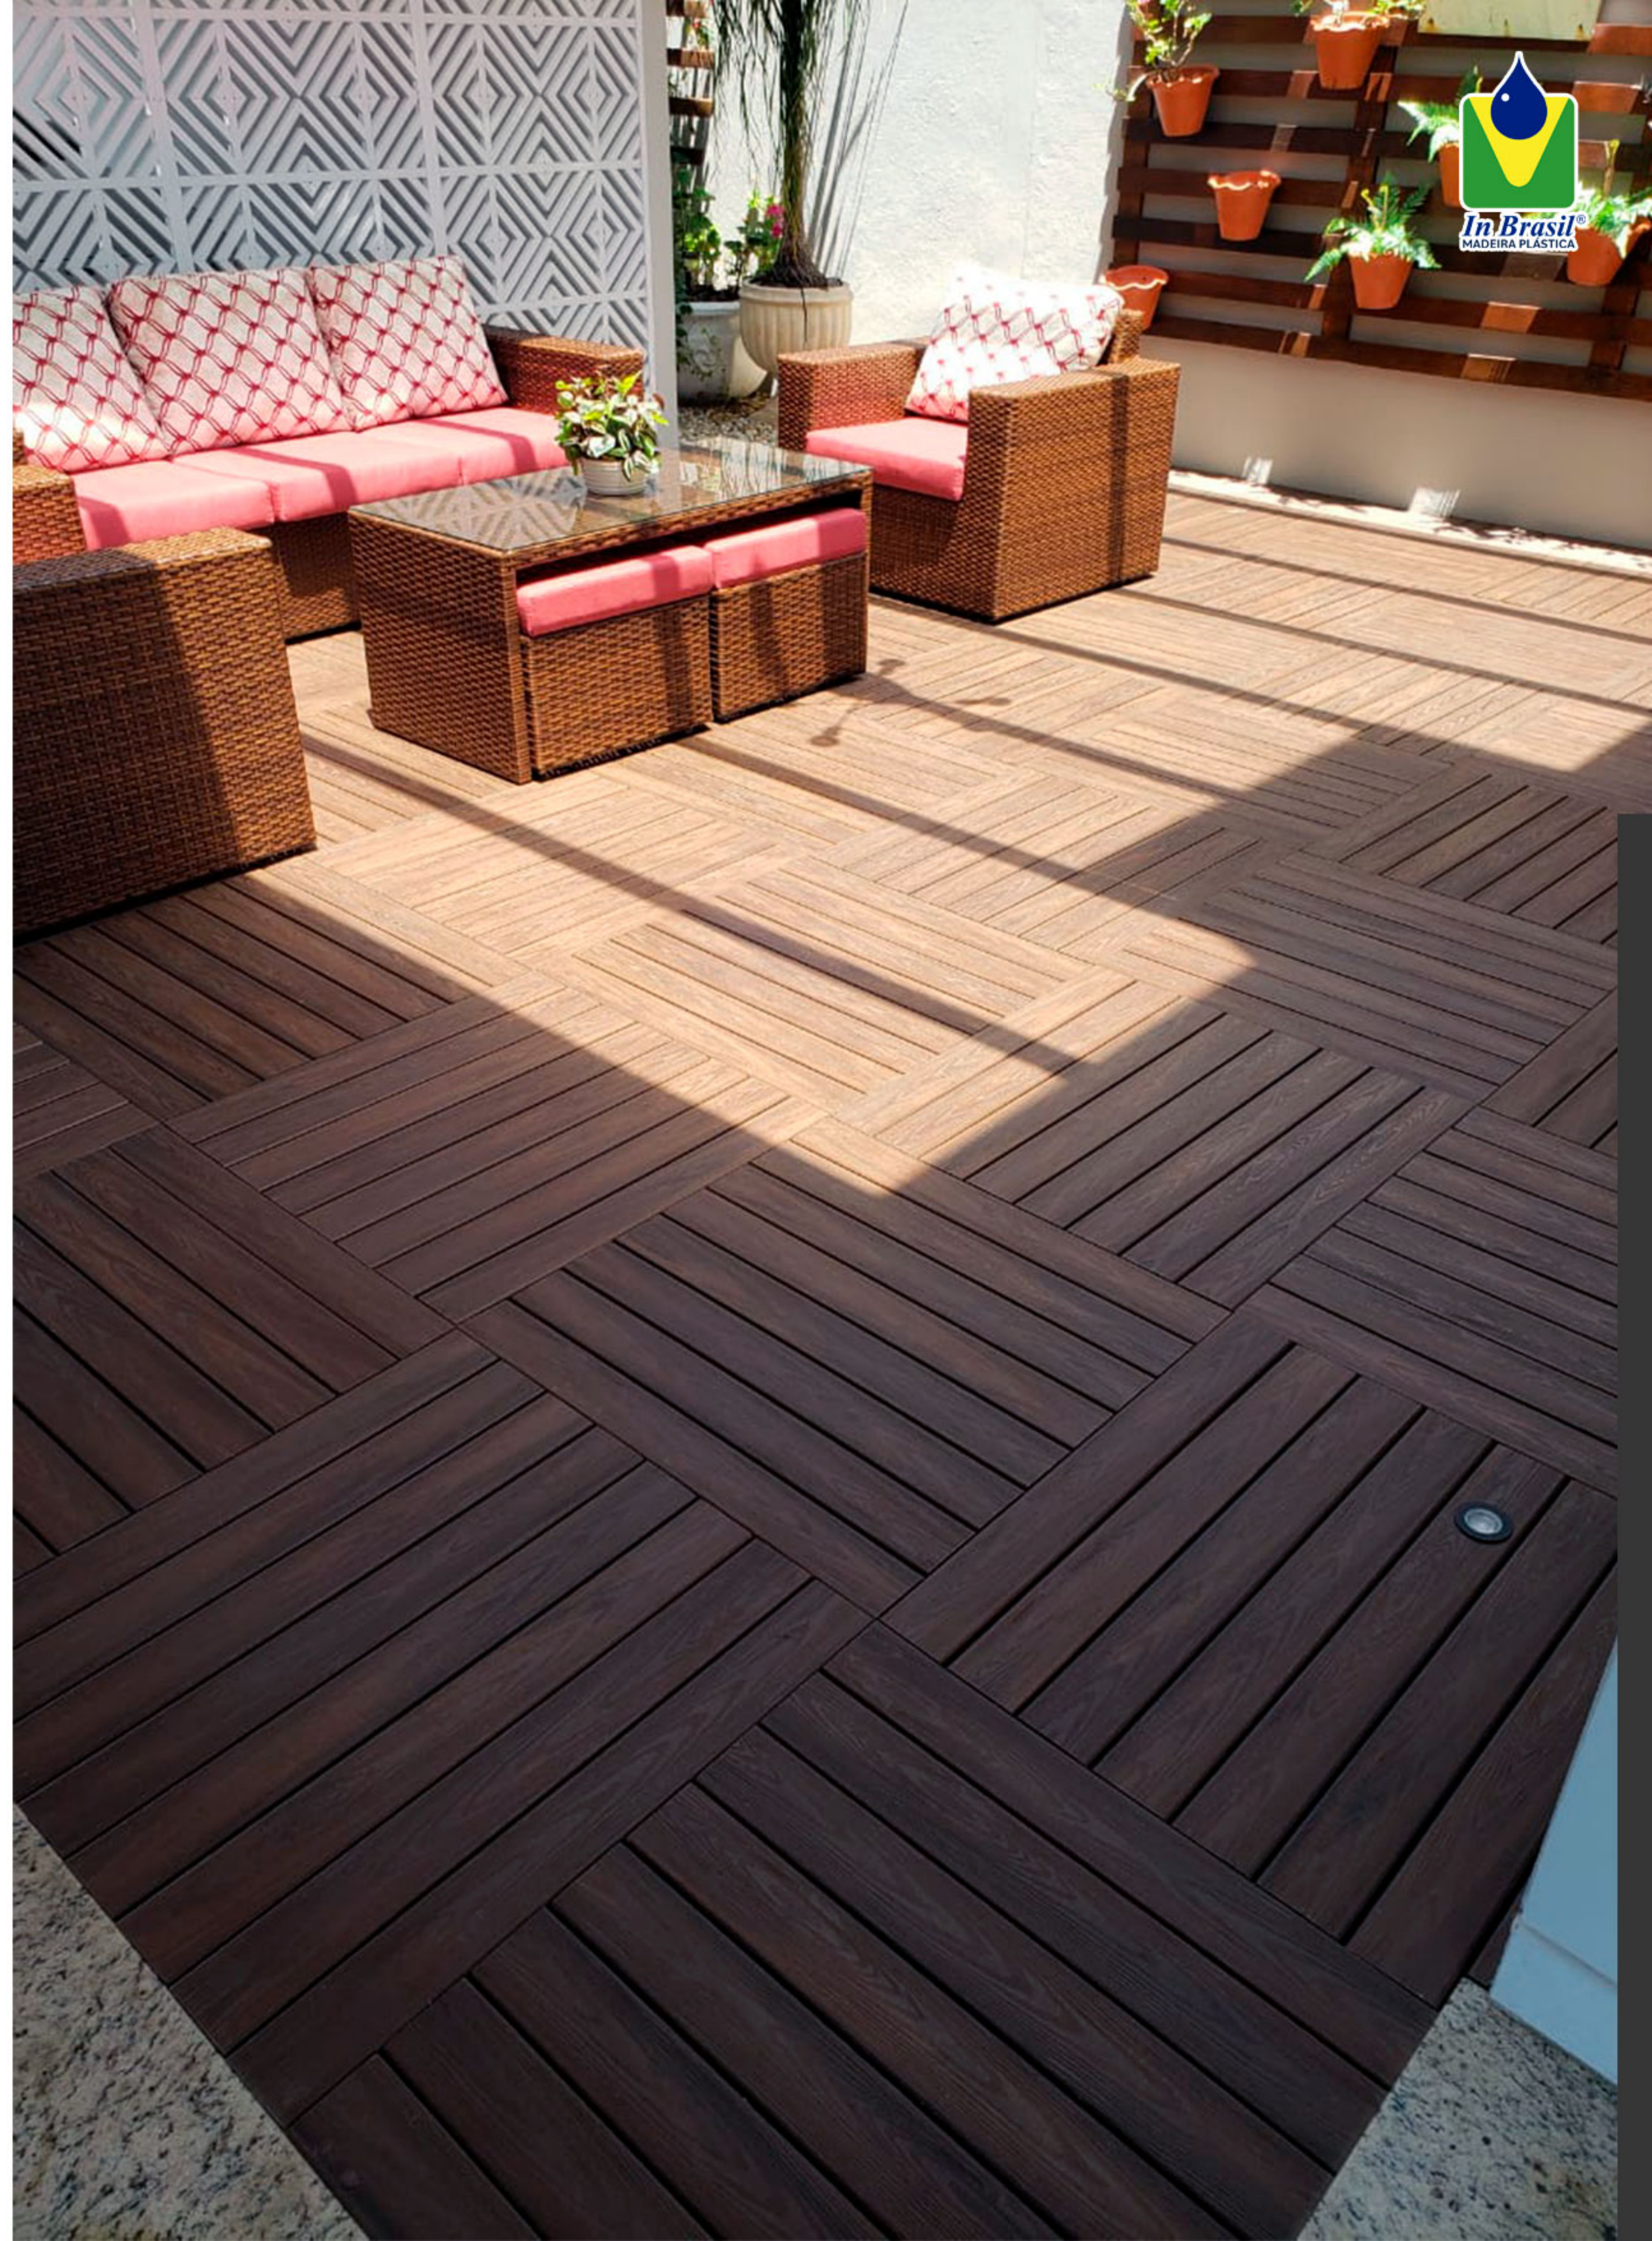

D E C K M O D U L A R

1722

1712

1701