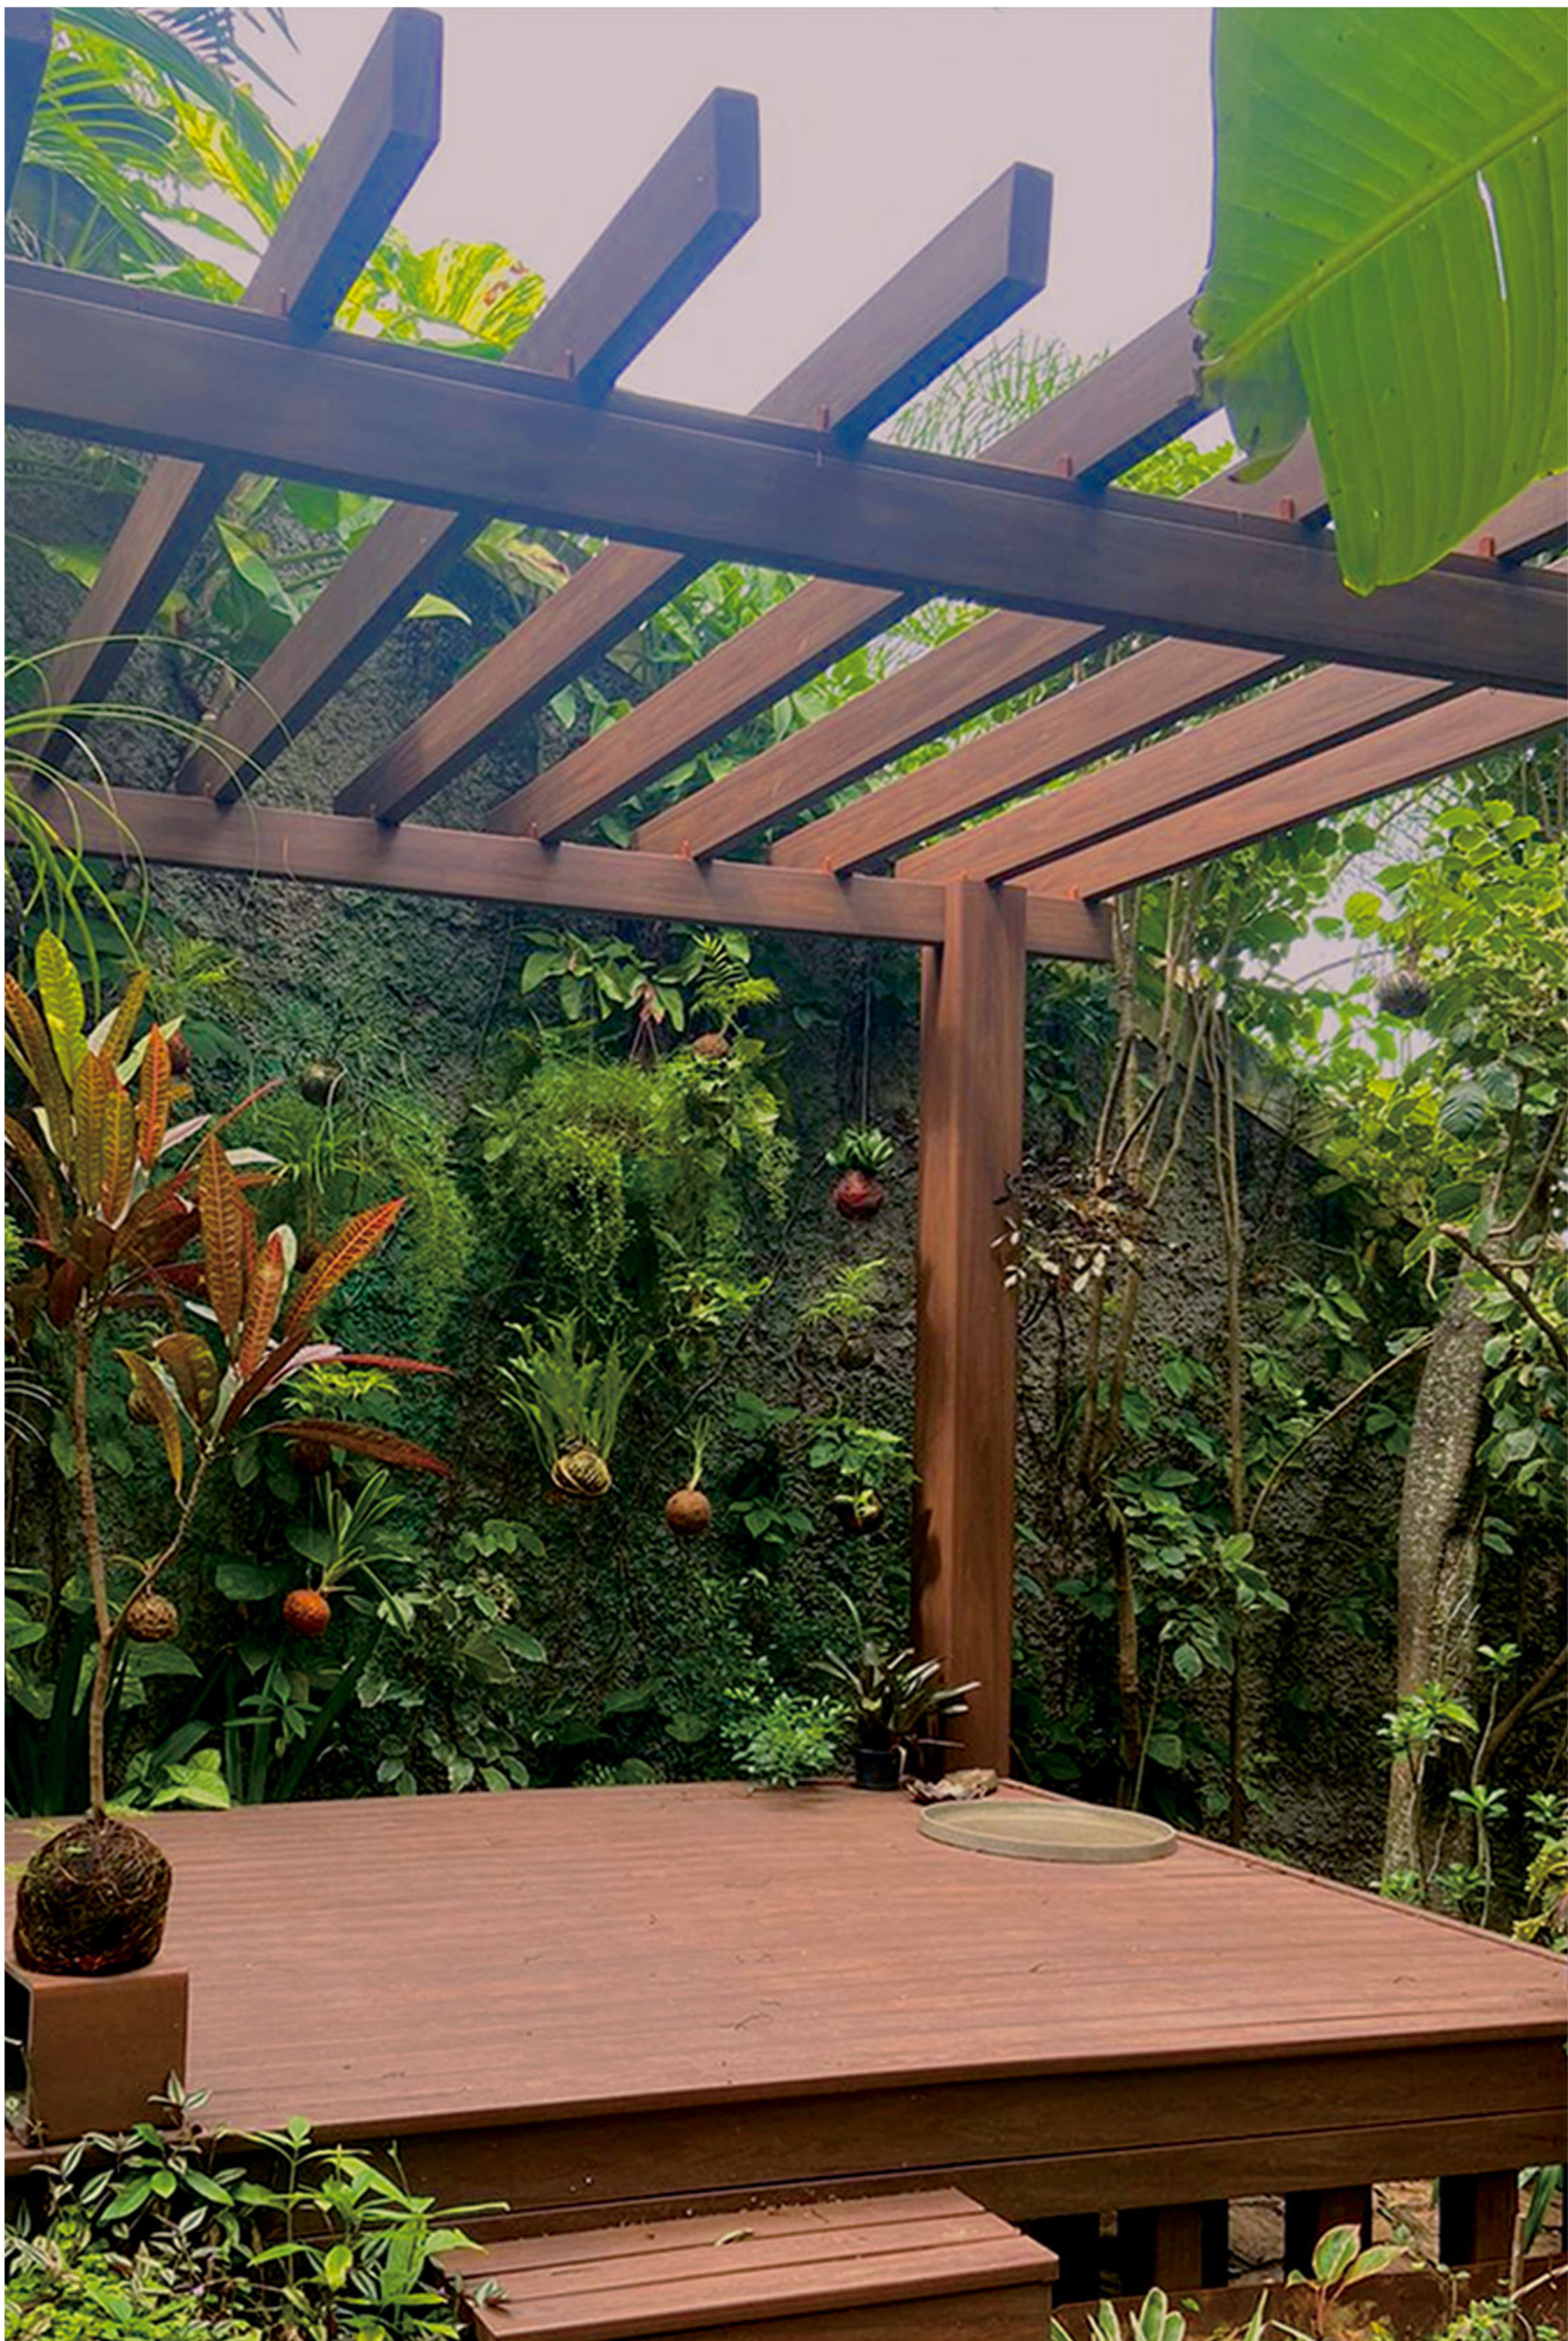

**C
O
L
U
N
A
S**

Perfis específicos para playground.