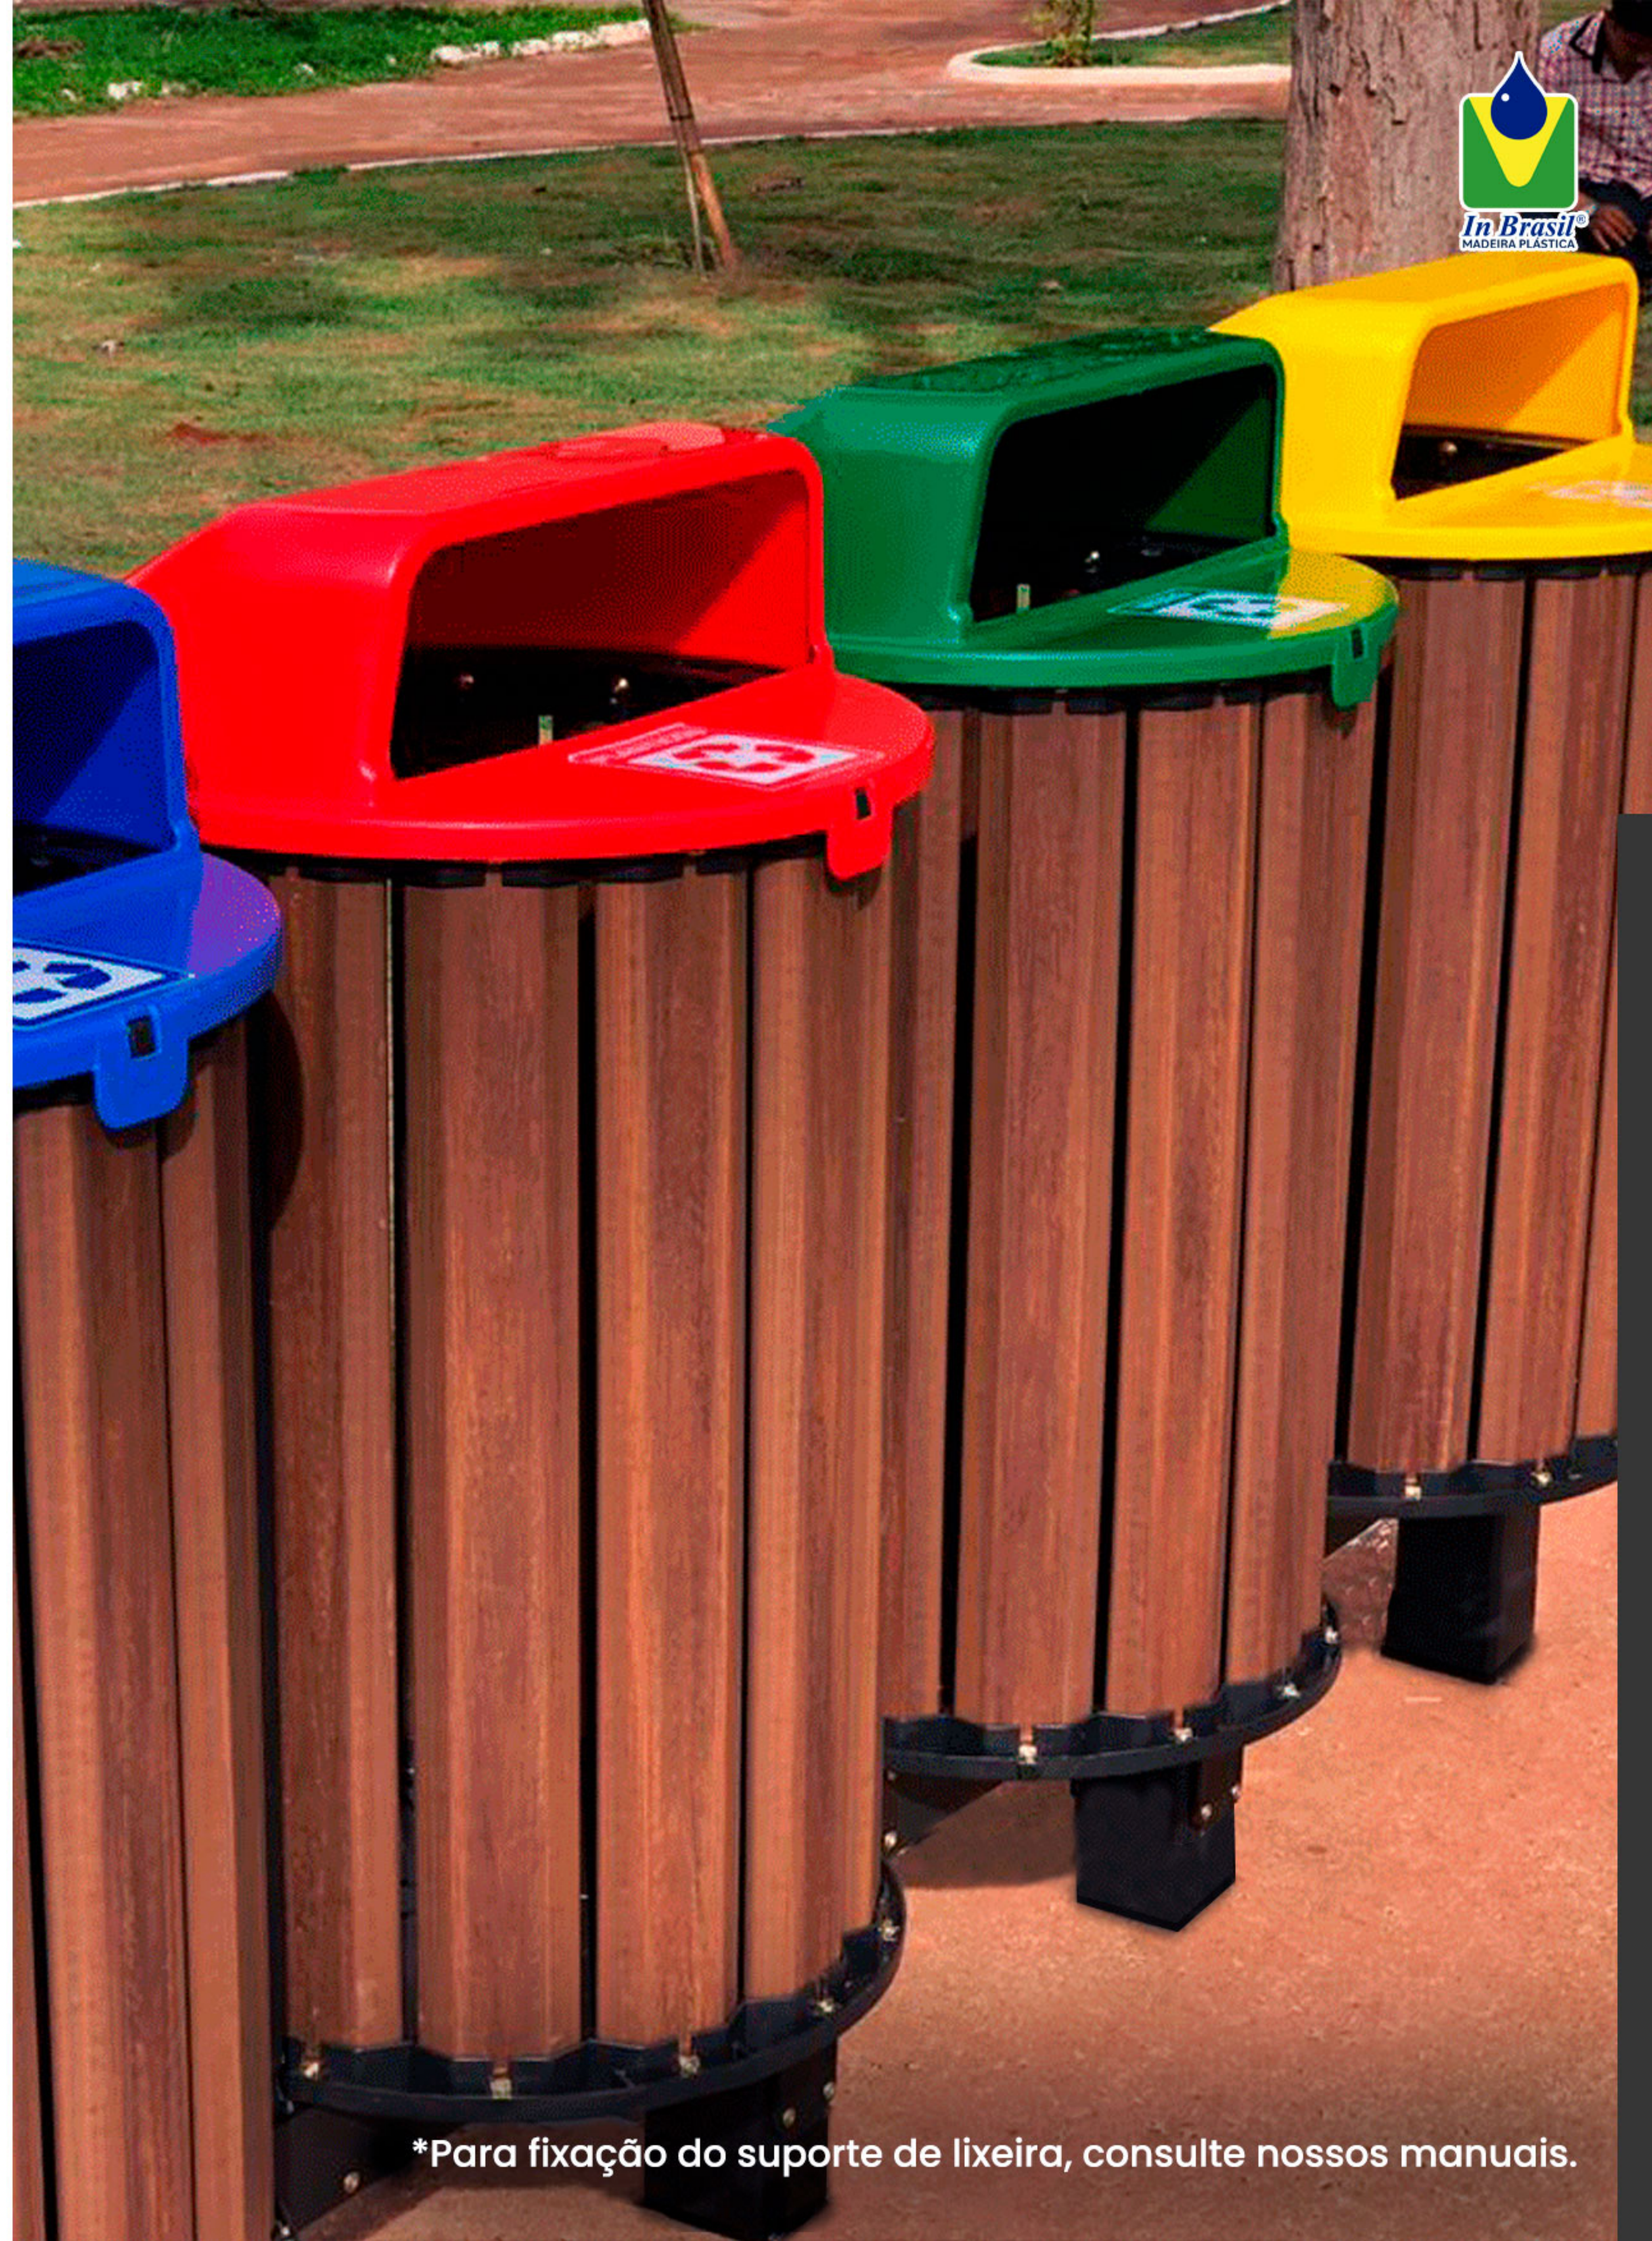

SUPORE PARA LIXEIRA
PESO: **15,00Kg**

- PRETO 1403

SUPORE COMPLEMENTAR
PESO: **12,00Kg**

- PRETO 1413

CACHEPOT
70x50cm

CACHEPOT
50x50cm

*Para fixação do suporte de lixeira, consulte nossos manuais.

A C E S S Ó R I O S