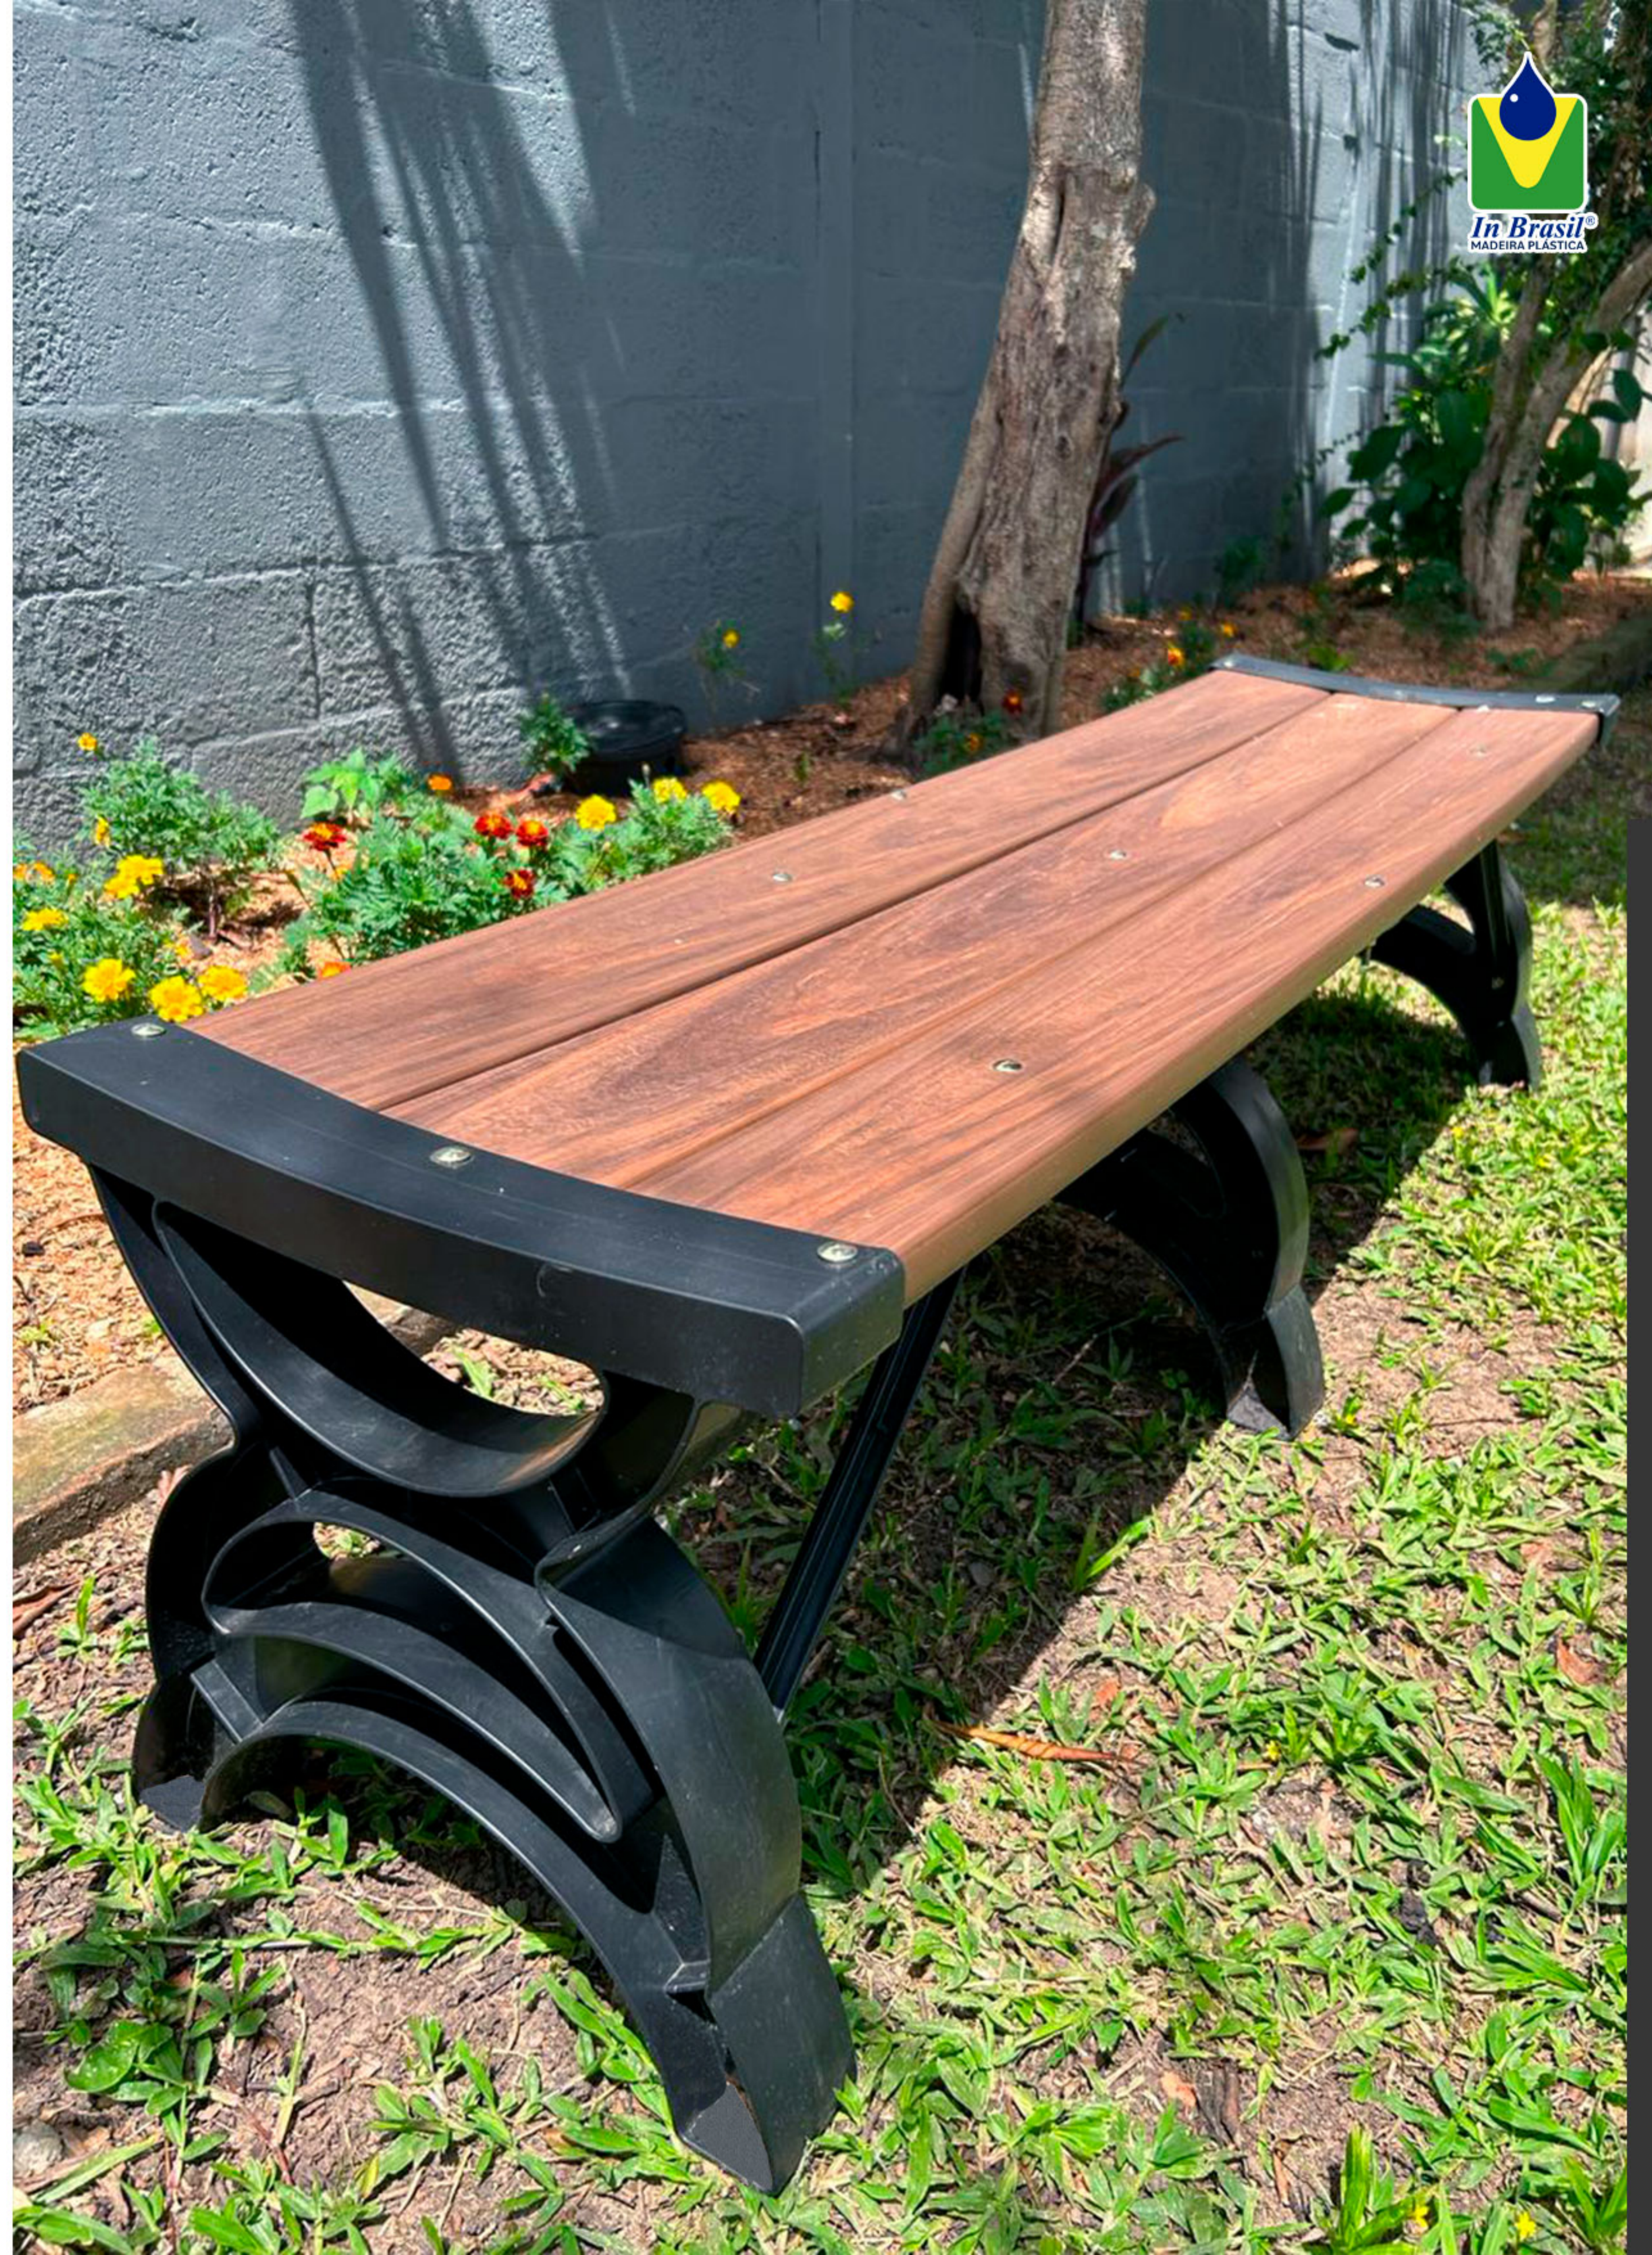

BANCOS

1041

1081

1133

1142