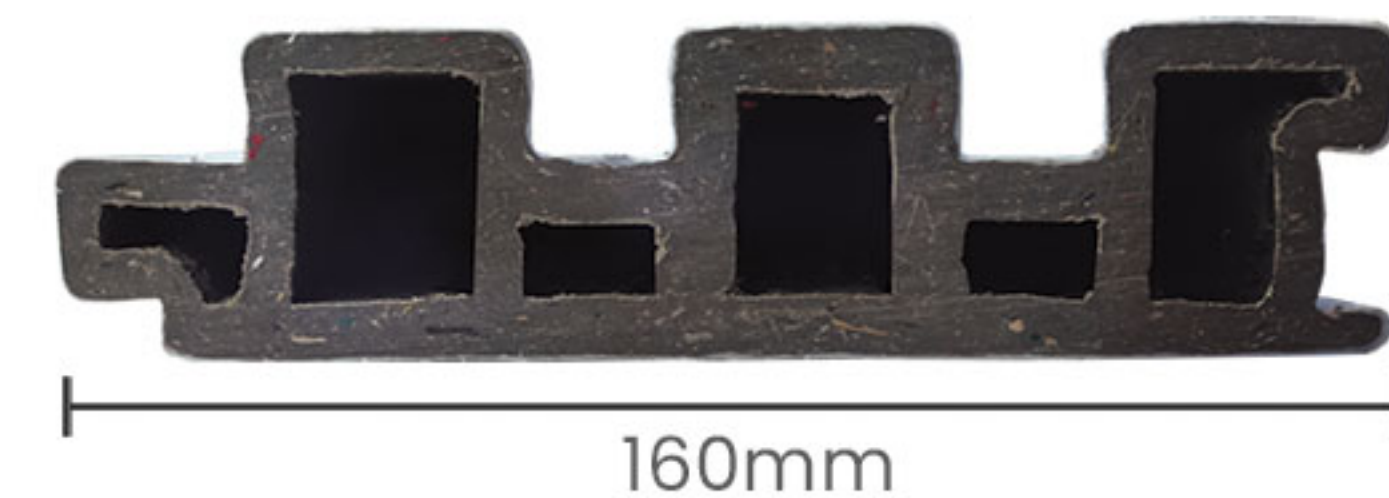

L I N H A D E C K

PERFIL DECK
90x32mm
PESO: 2,00 Kg/m

PERFIL DECK
120x32mm
PESO: 2,75 Kg/m

PERFIL DECK
150x32mm
PESO: 3,30 Kg/m

Ipê

Itaúba Oro

Carvalho

Areia

Cinza
Concreto

Branco
Carrara

L I N H A R I P A D O

PERFIL RIPADO
160X40mm
PESO: 2,90 Kg/m

**ACABAMENTO DE BORDA
PARA RIPADO**
40X50mm
PESO: 0,90 Kg/m

**C
O
L
U
N
A
S**

Coluna
40x50mm
PESO: **1,20 Kg/m**

Coluna
90x60mm
PESO: **3,00 Kg/m**