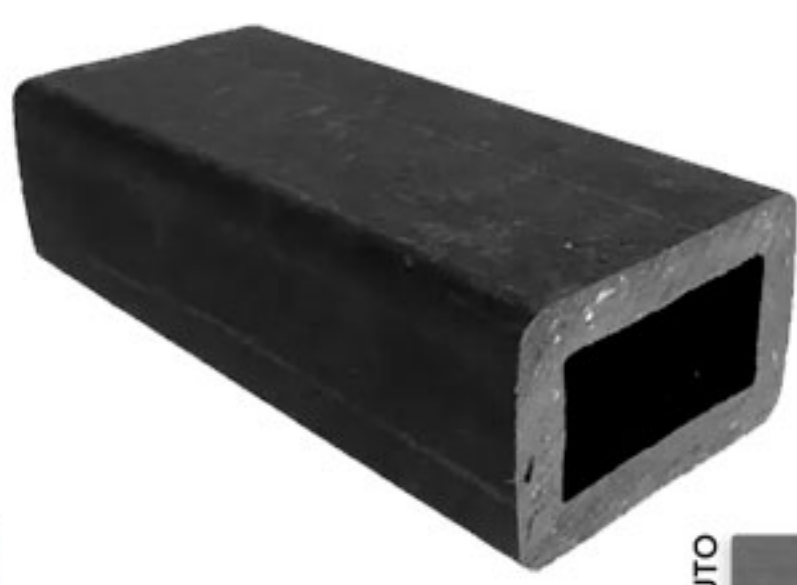

L I N H A D E C K

PERFIL DECK
90x32mm
PESO: 2,00 Kg/m

PERFIL DECK
120x32mm
PESO: 2,75 Kg/m

PERFIL DECK
150x32mm
PESO: 3,30 Kg/m

Ipê

Itaúba Oro

Carvalho

Areia

Cinza
Concreto

Branco
Carrara

L I N H A R I P A D O

PERFIL RIPADO
160X40mm
PESO: 2,90 Kg/m

**ACABAMENTO DE BORDA
PARA RIPADO**
40X50mm
PESO: 0,90 Kg/m

**C
O
L
U
N
A
S**

Coluna
40x50mm
PESO: **1,20 Kg/m**

Coluna
90x60mm
PESO: **3,00 Kg/m**