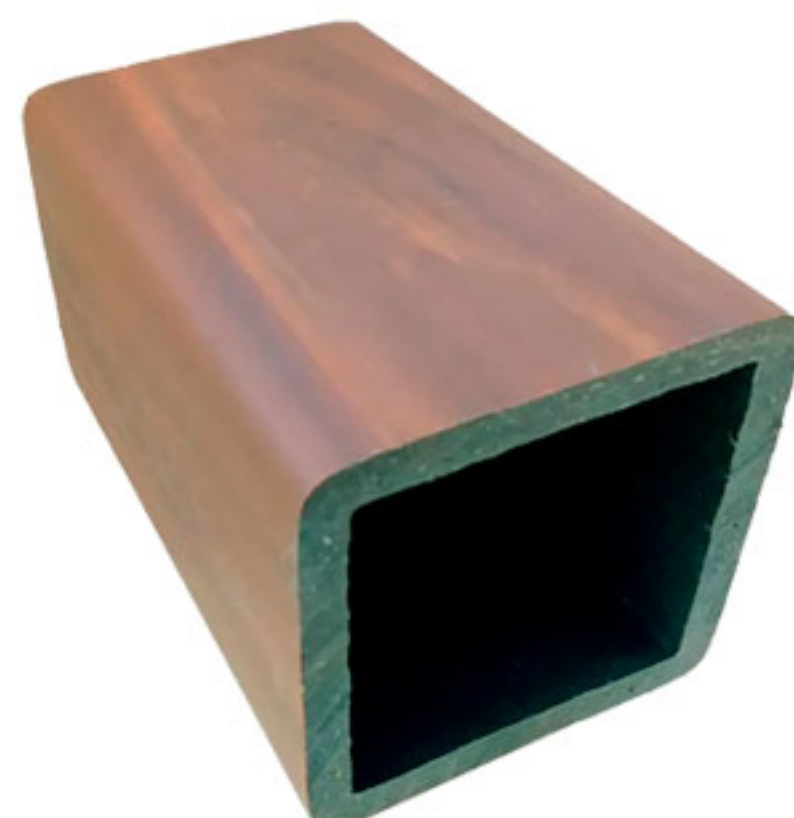

**C
O
L
U
N
A
S**

Perfis específicos para playground.