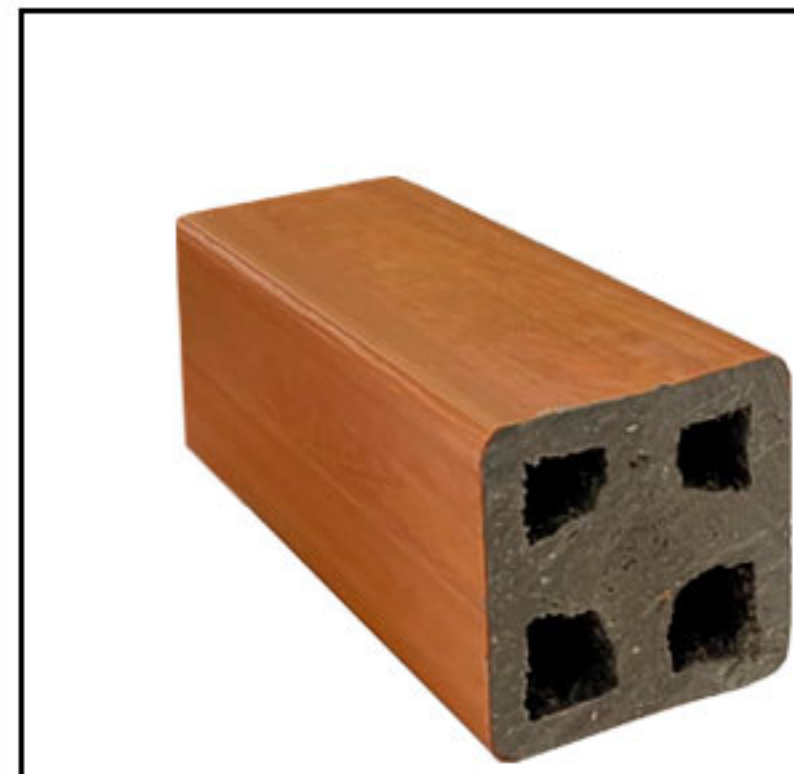

Cinza
Concreto

Branco
Carrara

L I N H A R I P A D O

PERFIL RIPADO
160X40mm
PESO: 2,90 Kg/m

**ACABAMENTO DE BORDA
PARA RIPADO**
40X50mm
PESO: 0,90 Kg/m

**C
O
L
U
N
A
S**

Coluna
40x50mm
PESO: **1,20 Kg/m**

Coluna
90x60mm
PESO: **3,00 Kg/m**

Coluna
90x90mm
PESO: **3,65 Kg/m**

Coluna
120x120mm
PESO: **5,05 Kg/m**

Coluna
153x60mm
PESO: **3,90 Kg/m**

Coluna
203x203mm
PESO: **10,50 Kg/m**

Coluna
90x90mm
(C/ Cruzeta)
PESO: **5,10 Kg/m**

Coluna
120x120mm
(C/ Cruzeta)
PESO: **7,50 Kg/m**

Perfis específicos para playground.

PERFIL TÁBUA
136x32mm
PESO: **3,00 Kg/m**

PERFIL TÁBUA
100x32mm
PESO: **2,25 Kg/m**

PERFIL ASSOALHO
220x32mm
PESO: **4,90 Kg/m**

PERFIL TRAPÉZIO
87x22mm
PESO: **1,30 Kg/m**