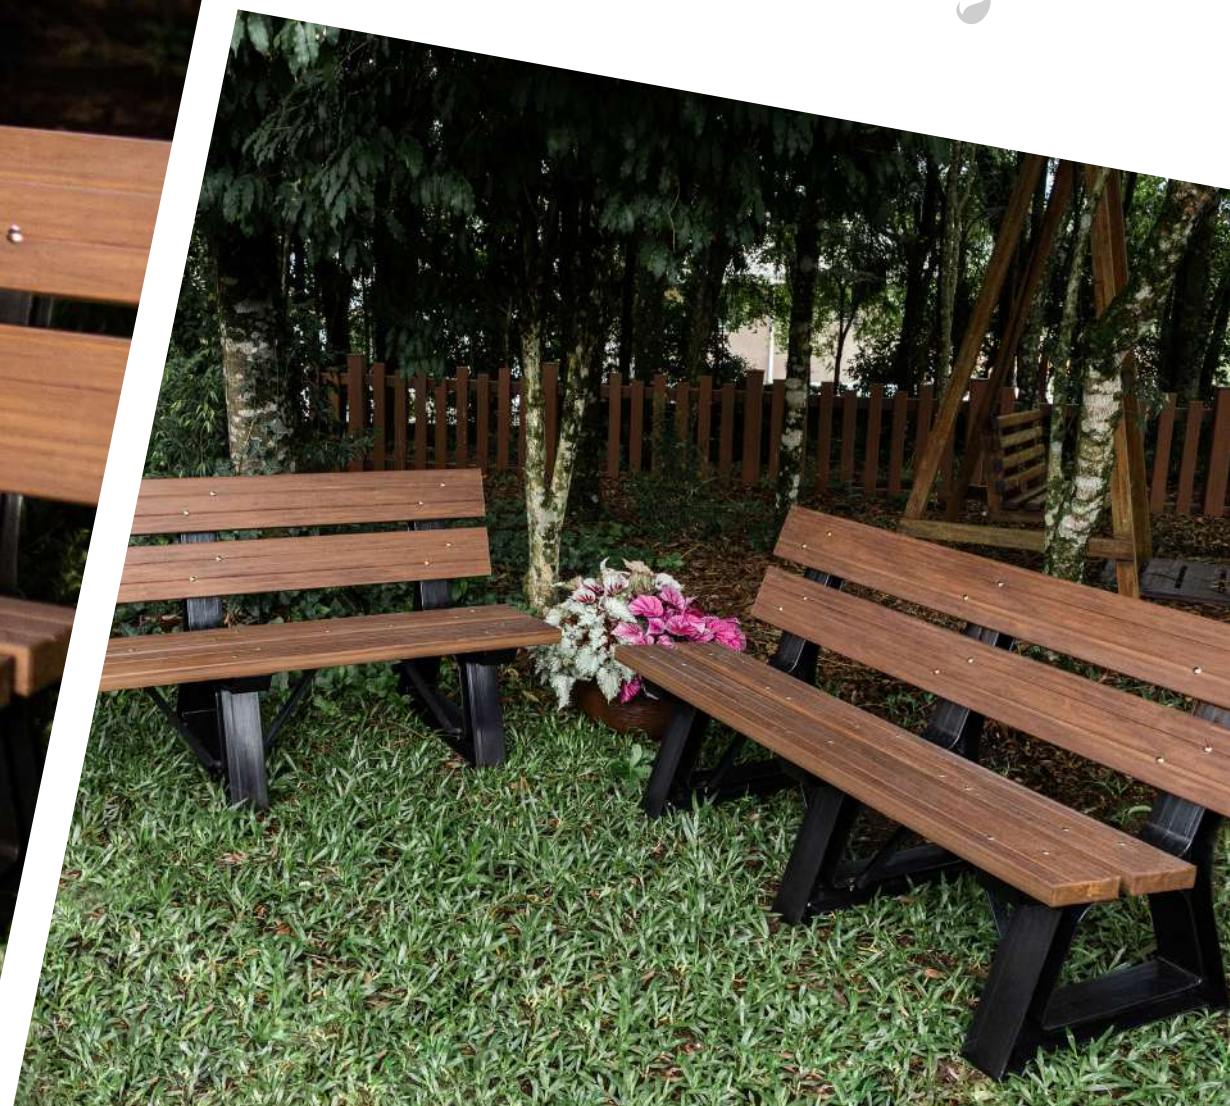

Linha

PREMIUM

LANÇAMENTO

Linha PREMIUM

BANCO 175cm LINHA PREMIUM

ALT. DO ASSENTO: 44cm
ALT. DO ENCOSTO: 78cm
PESO: 30kg

IPÊ
CÓD: 1123

BANCO 150cm LINHA PREMIUM

ALT. DO ASSENTO: 44cm
ALT. DO ENCOSTO: 78cm
PESO: 27kg

IPÊ
CÓD: 1122

BANCO 110cm LINHA PREMIUM

ALT. DO ASSENTO: 44cm
ALT. DO ENCOSTO: 78cm
PESO: 20kg

IPÊ
CÓD: 1121